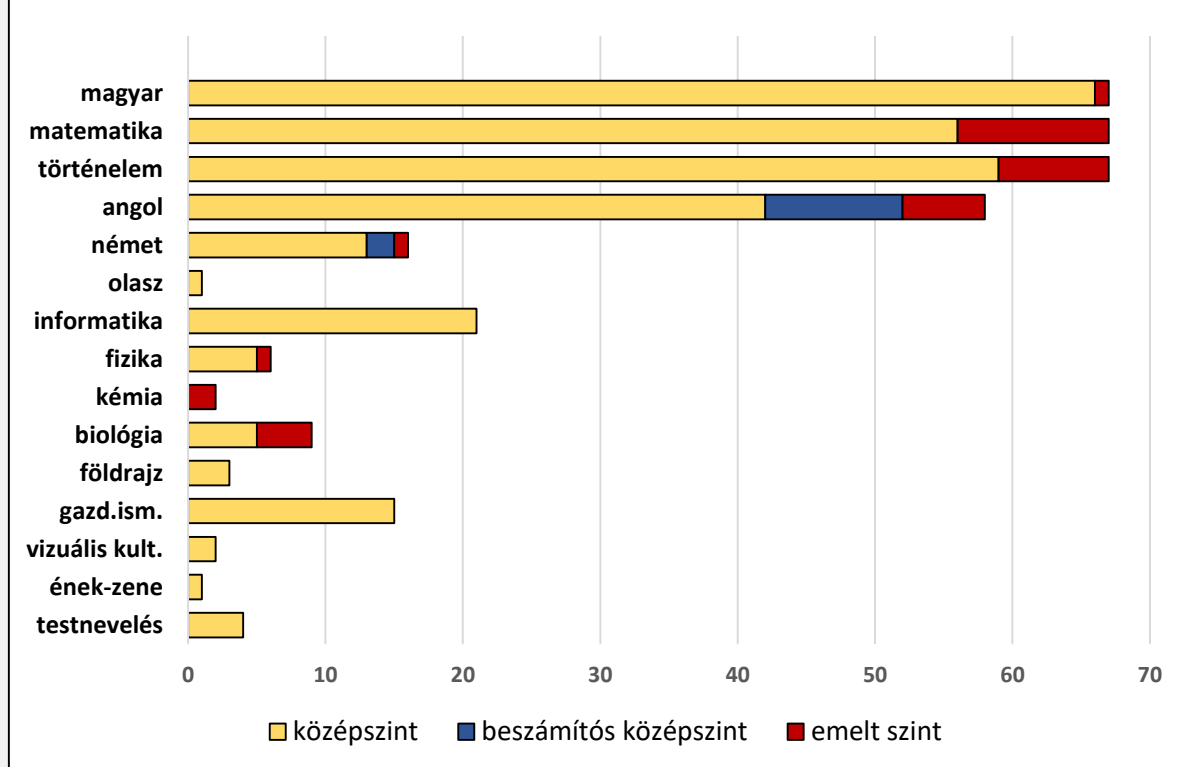

érettségizők száma tárgyanként