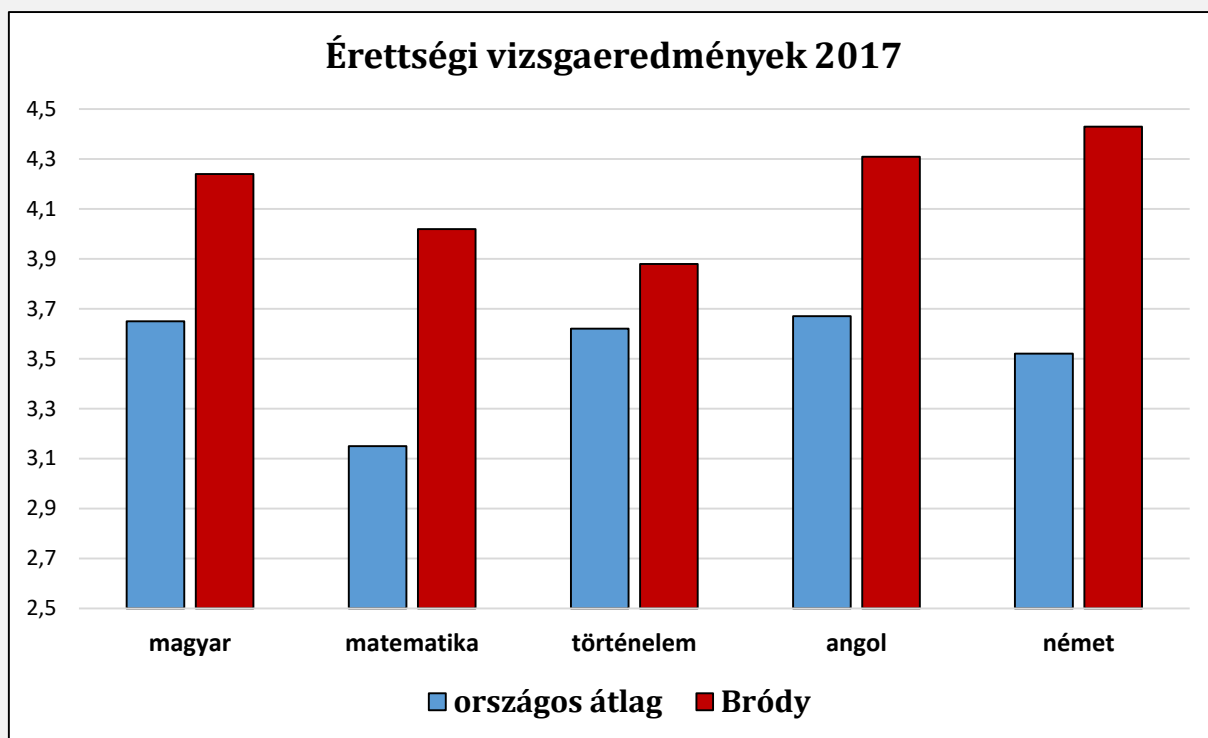

érettségizők száma tárgyanként

Érettségi vizsgaeredmények 2018

AJKAI BRÓDY IMRE GIMNÁZIUM ÉS ALAPFOKÚ MŰVÉSZETI ISKOLA
Pápai Tankerületi Központ

2017

Tárgyak	12.A		12.B		12.G		ÁTLAG	Emelt vizsgák
	fő	átlag	fő	átlag	fő	átlag		
magyar	29	4,00 65%	27	4,33 74%	27	4,41 75%	4,24 71,2%	1
matematika	29	3,66 62%	27	4 68%	27	4,44 80%	4,02 69,8%	1
történelem	29	3,59 59%	27	3,89 62%	27	4,19 72%	3,88 64,2%	3
angol nyelv	29	3,97 69%	16	4,44 76%	16	4,79 82%	4,31 74,2%	11
német nyelv	0		16	4,5 78%	14	4,36 76%	4,43 77,1%	3
olasz nyelv	1	5,00 83%	0		0		5,00 83,0%	
biológia	4	4,00 65%	6	3,67 57%	8	4,38 67%	4,06 63,2%	6
fizika	0		2	5,00 84%	3	4,50 77%	4,70 79,8%	1
földrajz	1	4,00 76%	2	5,00 89%	4	4,50 76%	4,57 79,7%	1
kémia	2	4,50 70%	0		3	4,66 74%	4,60 72,4%	4
informatika	14	4,4 75%	10	4,6 77%	11	4,45 77%	4,47 76,2%	1
testnevelés	5	4,00 65%	2	5,00 84%	0		4,29 70,4%	
vizuális kult.	2	4,00 66%	0		1	5,00 86%	4,33 72,7%	
ének-zene	1	5,00 84%	0		0		5,00 84,0%	
gazd. ism.	0		0		1	5 100%	5,00 100,0%	
ÁTLAG	146	3,90 65,4%	135	4,23 71,1%	142	4,43 76,3%	4,18 70,9%	32