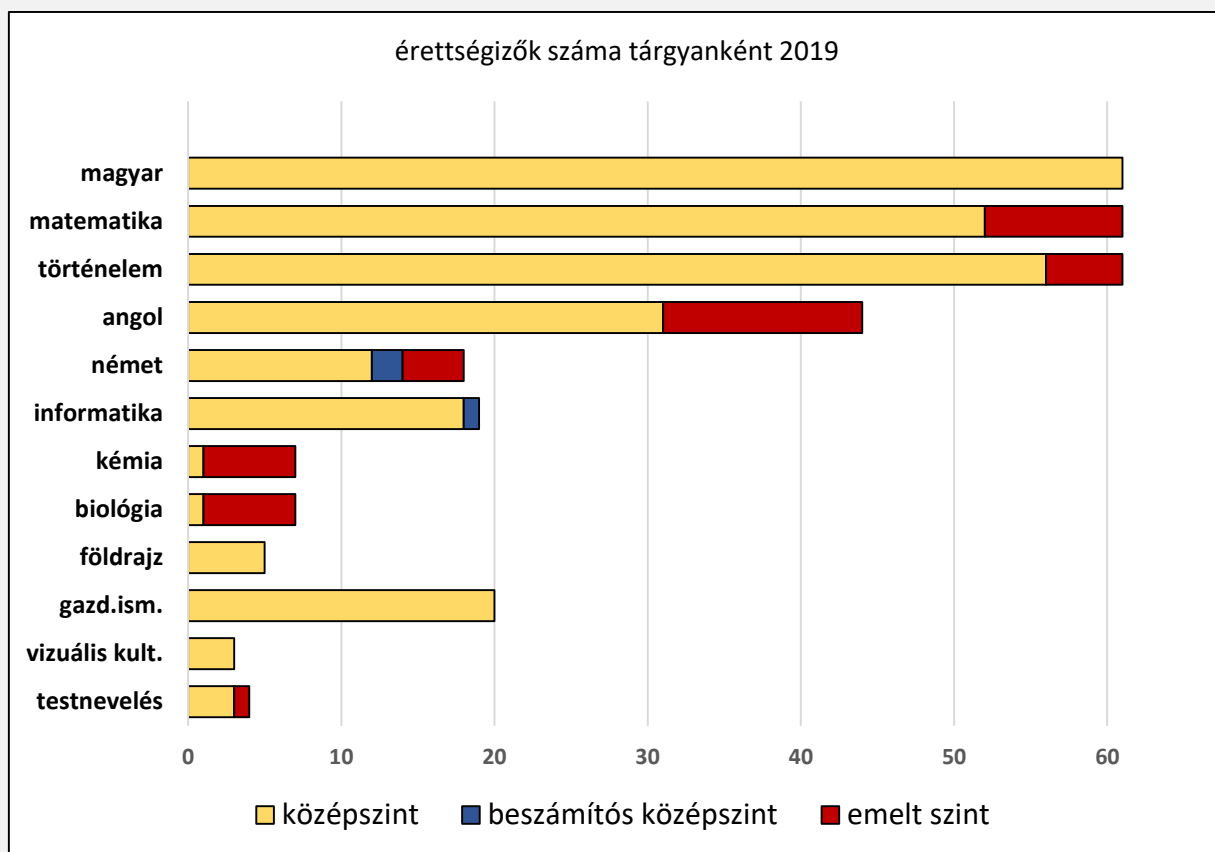

AJKAI BRÓDY IMRE GIMNÁZIUM ÉS ALAPFOKÚ MŰVÉSZETI ISKOLA
Pápai Tankerületi Központ

2019

Tárgyak	12.A		12.G		ÁTLAG	Emelt vizsgák
	fő	átlag	fő	átlag		
magyar	29	4,24 73%	32	4,47 75%	4,36 74,0%	0
matematika	29	3,31 57%	32	4,16 69%	3,76 63,3%	9
történelem	29	4,00 65%	32	4,22 71%	4,12 68,1%	5
angol nyelv	16	4,63 76%	29	4,76 83%	4,71 80,5%	13
német nyelv	14	4,69 80%	4	5,00 90%	4,76 82,2%	4
biológia	2	4,00 58%	5	3,40 54%	3,57 55,1%	6
földrajz	4	4,00 68%	1	5,00 82%	4,20 70,8%	0
kémia	1	5,00 65%	6	3,67 59%	3,86 59,9%	6
informatika	10	4,6 82%	9	4,89 87%	4,74 84,4%	0
testnevelés	3	4,33 67%	1	5,00 90%	4,50 72,8%	1
vizuális kult.	0	0,00 0%	3	4,67 83%	4,67 83,0%	0
gazd. ism.	10	4,80 Ft 87%	10	4,90 93%	4,85 90,0%	0
ÁTLAG	147	4,15 70,3%	164	4,42 75,6%	4,30 73,1%	
Emelt szint	20		24			44

AJKAI BRÓDY IMRE GIMNÁZIUM ÉS ALAPFOKÚ MŰVÉSZETI ISKOLA
Pápai Tankerületi Központ