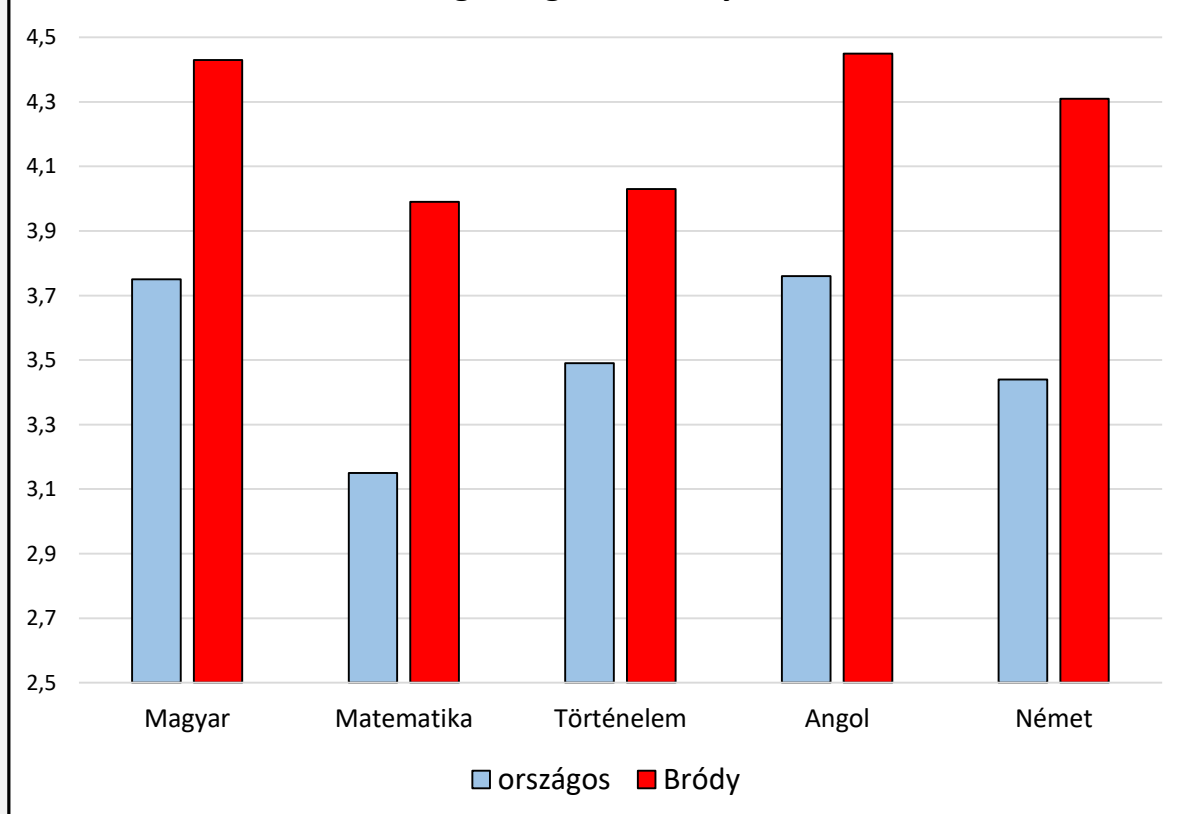

Érettségi vizsgaeredmények 2018