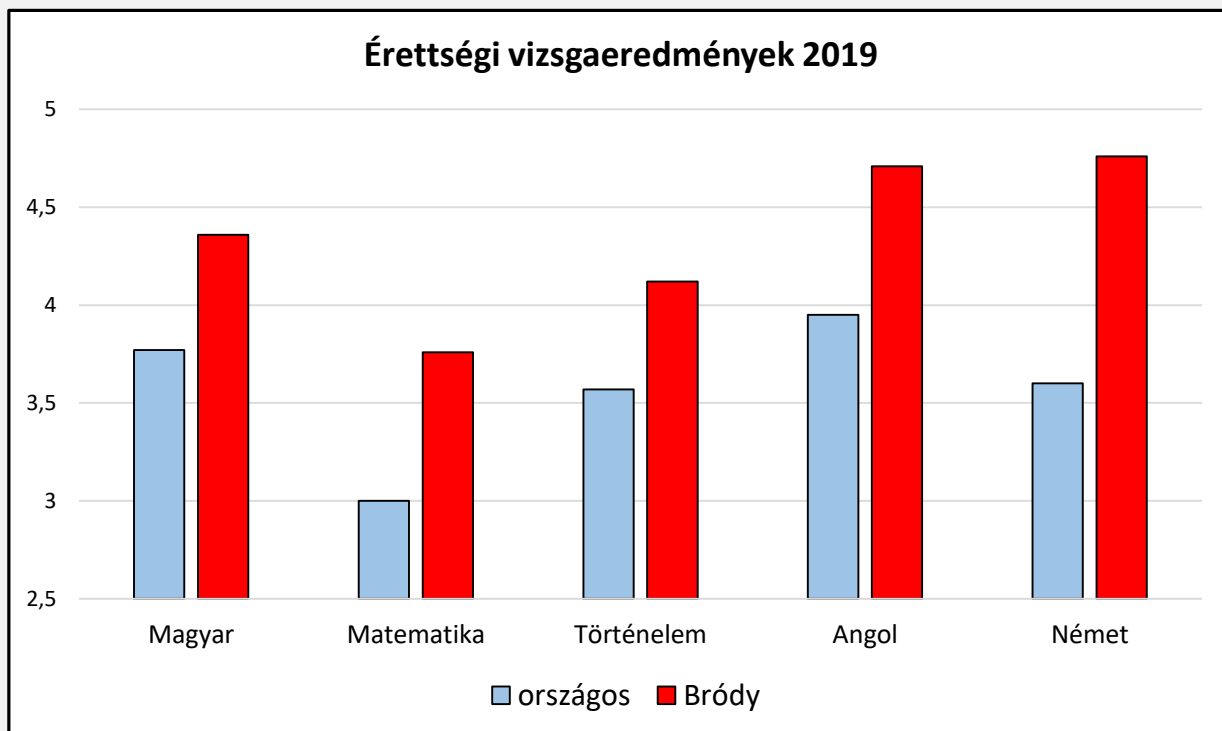

AJKAI BRÓDY IMRE GIMNÁZIUM ÉS ALAPFOKÚ MŰVÉSZETI ISKOLA
Pápai Tankerületi Központ

2019

Tárgyak	12.A		12.G		ÁTLAG	Emelt vizsgák
	fő	átlag	fő	átlag		
magyar	29	4,24 73%	32	4,47 75%	4,36 74,0%	0
matematika	29	3,31 57%	32	4,16 69%	3,76 63,3%	9
történelem	29	4,00 65%	32	4,22 71%	4,12 68,1%	5
angol nyelv	16	4,63 76%	29	4,76 83%	4,71 80,5%	13
német nyelv	14	4,69 80%	4	5,00 90%	4,76 82,2%	4
biológia	2	4,00 58%	5	3,40 54%	3,57 55,1%	6
földrajz	4	4,00 68%	1	5,00 82%	4,20 70,8%	0
kémia	1	5,00 65%	6	3,67 59%	3,86 59,9%	6
informatika	10	4,6 82%	9	4,89 87%	4,74 84,4%	0
testnevelés	3	4,33 67%	1	5,00 90%	4,50 72,8%	1
vizuális kult.	0	0,00 0%	3	4,67 83%	4,67 83,0%	0
gazd. ism.	10	4,80 Ft 87%	10	4,90 93%	4,85 90,0%	0
ÁTLAG	147	4,15 70,3%	164	4,42 75,6%	4,30 73,1%	
Emelt szint	20		24			44

AJKAI BRÓDY IMRE GIMNÁZIUM ÉS ALAPFOKÚ MŰVÉSZETI ISKOLA
Pápai Tankerületi Központ